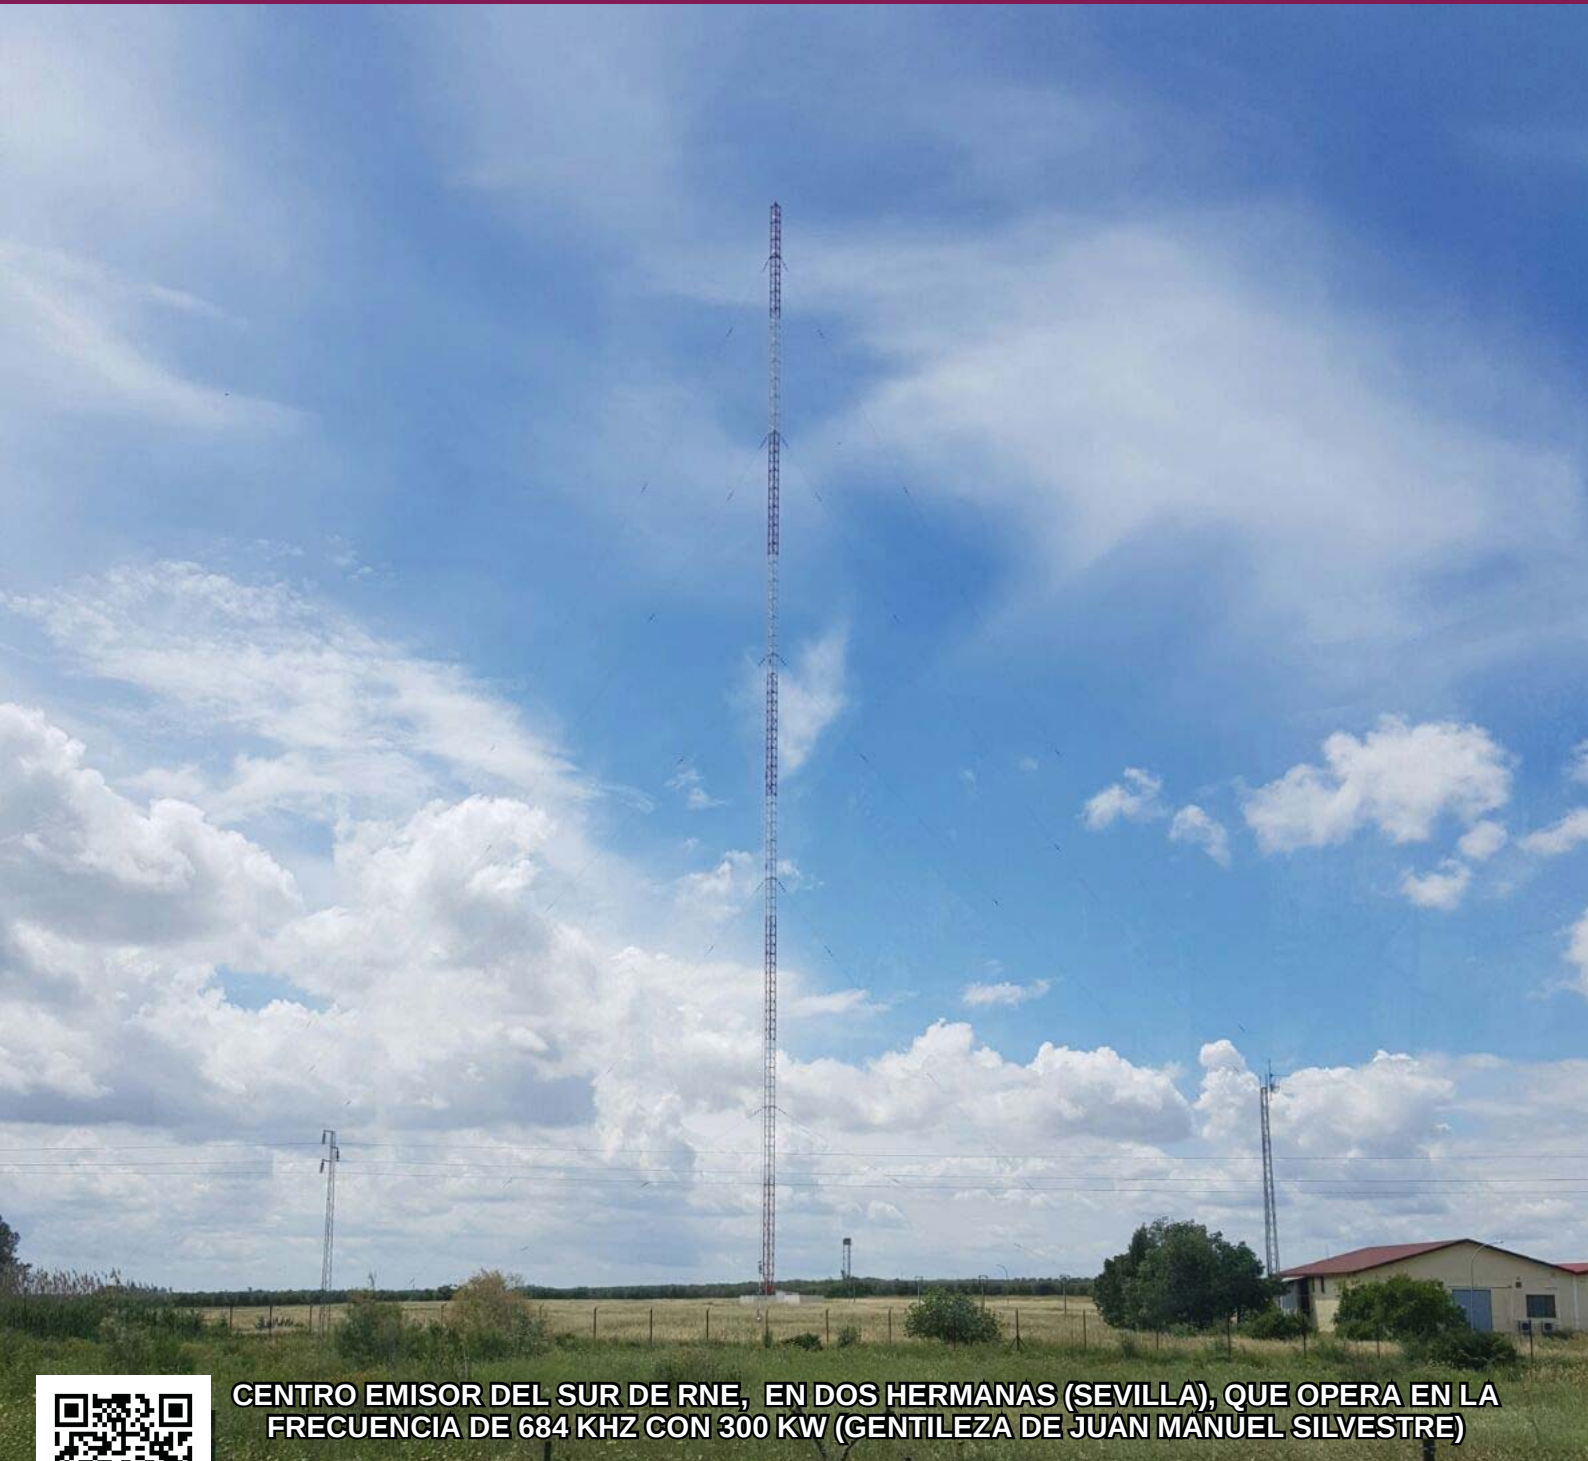

# EL DIAL (FM)

Boletín mensual de la Asociación Española de Radioescucha

Junio 2016 - Volumen 16 - Número 183 - Ejemplar gratuito

P D F

**CENTRO EMISOR DEL SUR DE RNE, EN DOS HERMANAS (SEVILLA), QUE OPERA EN LA FRECUENCIA DE 684 KHZ CON 300 KW (GENTILEZA DE JUAN MANUEL SILVESTRE)**