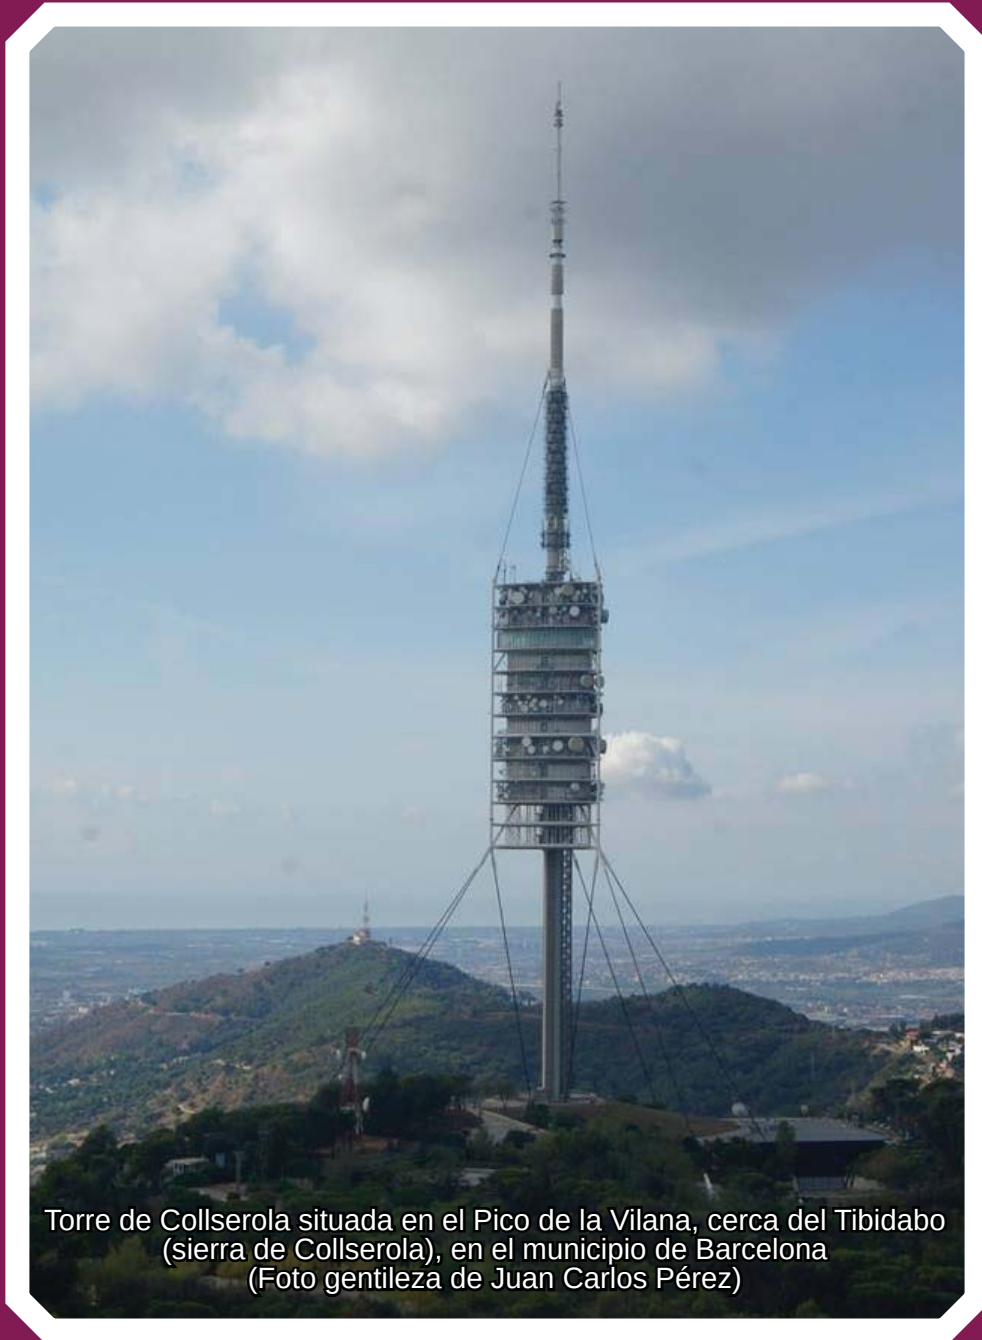

Otras novedades de la radiodifusión española

EL DIAL (FM)

Boletín mensual de la Asociación Española de Radioescucha

Octubre 2016 - Volumen 16 - Número 188 - Ejemplar gratuito

P D F

Torre de Collserola situada en el Pico de la Vilana, cerca del Tibidabo (sierra de Collserola), en el municipio de Barcelona (Foto gentileza de Juan Carlos Pérez)