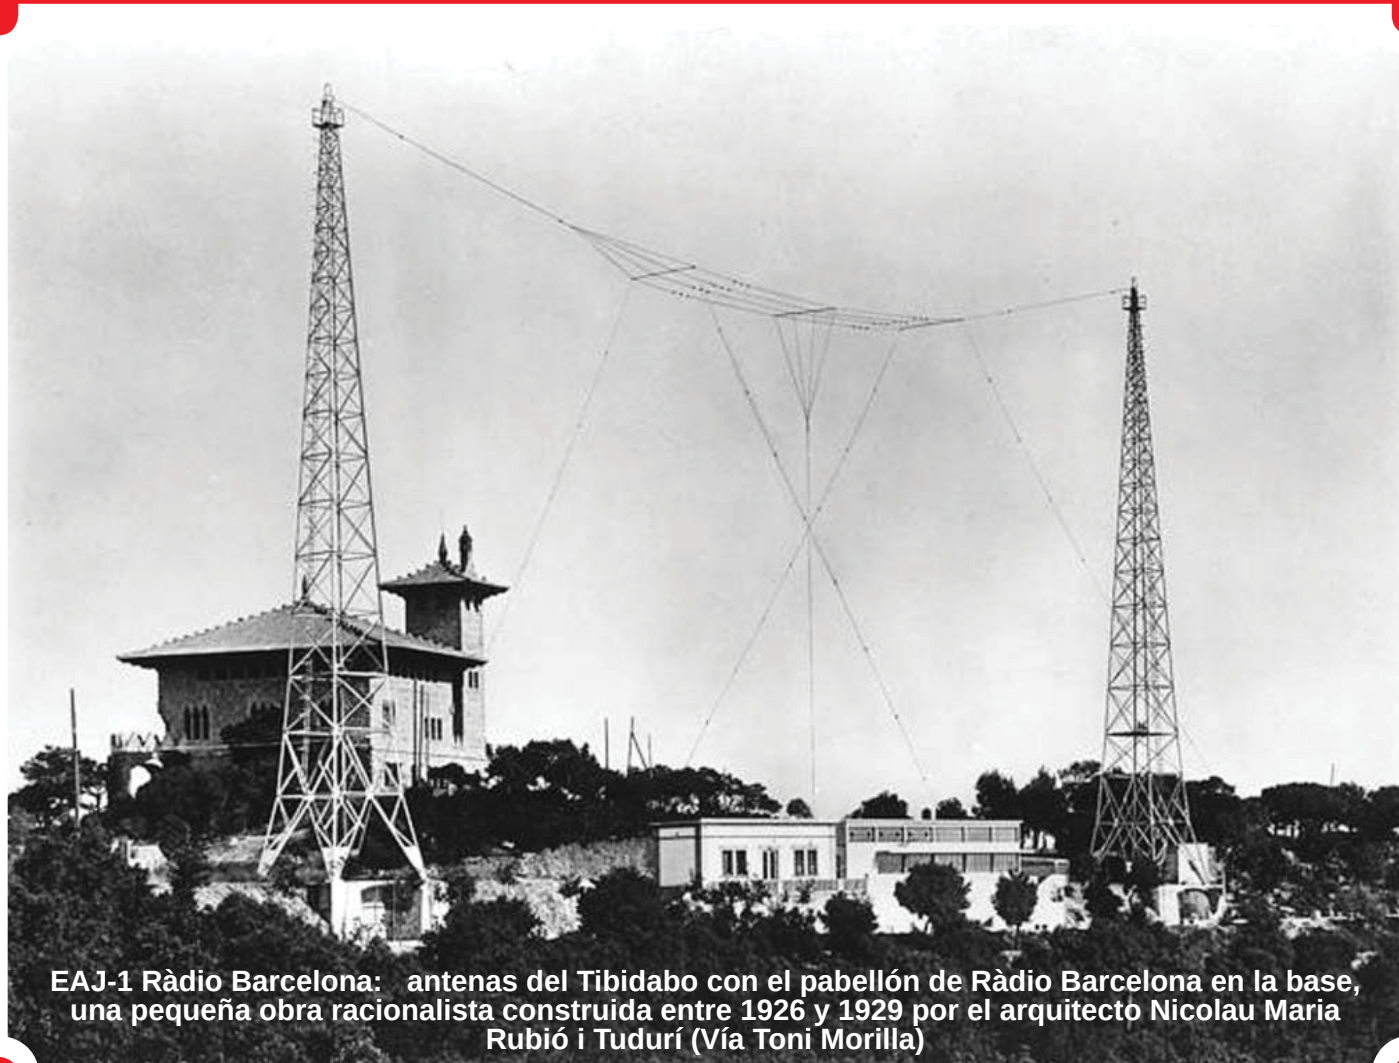

EAJ-1 Ràdio Barcelona: antenas del Tibidabo con el pabellón de Ràdio Barcelona en la base, una pequeña obra racionalista construida entre 1926 y 1929 por el arquitecto Nicolau Maria Rubió i Tudurí (Vía Toni Morilla)