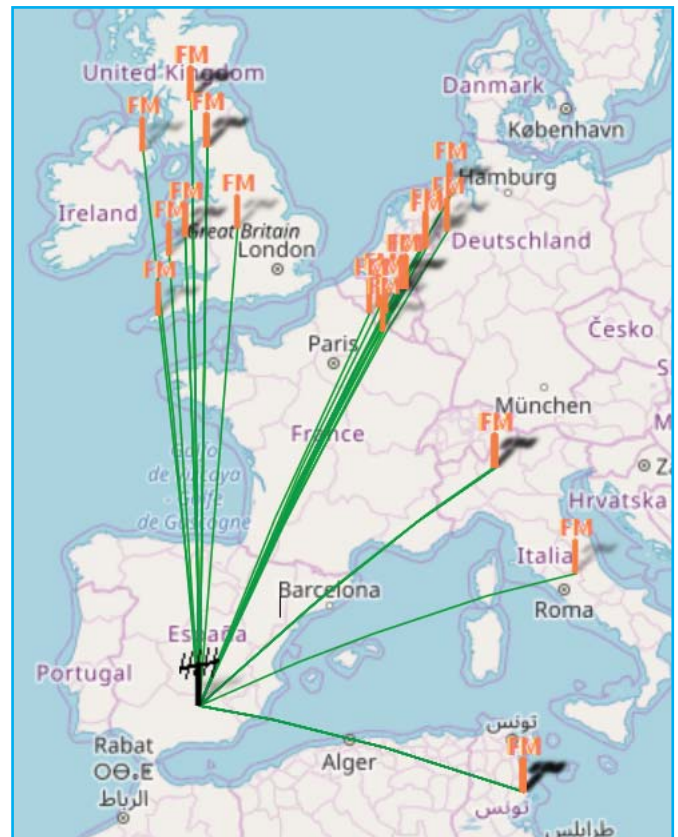

DIALES

INT: ESPORÁDICAS, MAYO 2019

Manuel J. Villacañas, 2019-05-31 09:44:45

Las esporádicas son una caja de sorpresas y esta vez no lo ha sido menos. En el siguiente log hay esporádicas de tres días: el 23 fue la primera, con la 88.7 de Francia como única estación identificada. El 25 fue otra interesante esporádica con una apertura con señales de Túnez, todas desde el mismo centro emisor y, por último, la del 28 fue de las más intensas recordadas por mi QTH, tapando tapando señales locales y llenando toda la FM de señales de diversos lugares de Europa.

La escucha ha sido realizada en su mayor parte, a un 90% en diferido, ya que me cogió en casa pero muy cerca de la hora de irme a trabajar. Acumule bastantes gigas de archivos wav IQ de SDR que después, poco a poco he ido analizando en estos días hasta identificar todo lo posible.

En las identificaciones me ha sido difícil con muchas que he dejado sin listar, ya que no he logrado ver datos RDS ni escuchar indicativos, aunque también he podido identificar otras cuantas, muchas con solo el código PI, que no es poca cosa, ya que ayuda a poder saber de qué estación se trata para así hacer la búsqueda en FMList.

Agradecer a todos los amigos que me han ayudado con las identificaciones con algunos indicativos que sonaban en los vídeos.

La escucha ha sido realiza con antena directiva orientada al noreste de 4 elementos y el SDRPlay RSP1A.

MHz	ITU	Emisora, localización	Observaciones	Km
56.50	I	MEP Radio Organizzazione (P. Net), Rieti/Frazione Campofrogna (Monte Terminillo) (ri)	Via stations list	1480
87.70	I	Radio Bruno, Colle Brianza/Frazione Giovenzana-Via Besa-Acquedotto (lc)	PI logged 5F4D	1367
88.10	G	BBC Radio 2, Sandale (EN-CUM)	Comparada con 89.9-88.5	1863
88.50	I	RAI Radio2, Torre de Busi/Valcava-Strada Prov. 179 (bg)	PI logged 5202	1377
88.70	F	France Musique, Lille/Bouvigny le Mont [62] (59)	PI logged: F203	1464
88.70	G	BBC Radio 2, Blaenplwyf (WA-CDN)	Id listened	1598
89.90	BEL	VRT Klara, Genk/VRT Zendmast (vlg-lim)	PI logged: 6303 PS logged: Klara__	1604
89.90	G	BBC Radio 2, Black Hill (SC-NLA)	Same 88.7	1986
89.90	TUN	Radio Zitouna FM, Sfax/El-Ghraba (sfa)	PI logged: 7211	1314
90.10	F	France Culture, Charleville-Mézières/Sury (08)	PI F202	1458
90.10	I	Radio Capital, Caprino Bergamasco/Valcava Prato della Costa DMT1 (bg)	PI logged 5219	1378
90.40	HOL	Radio Gelderland, Ruurlo/New Novec mast (gel)	PI logged 8415	1746